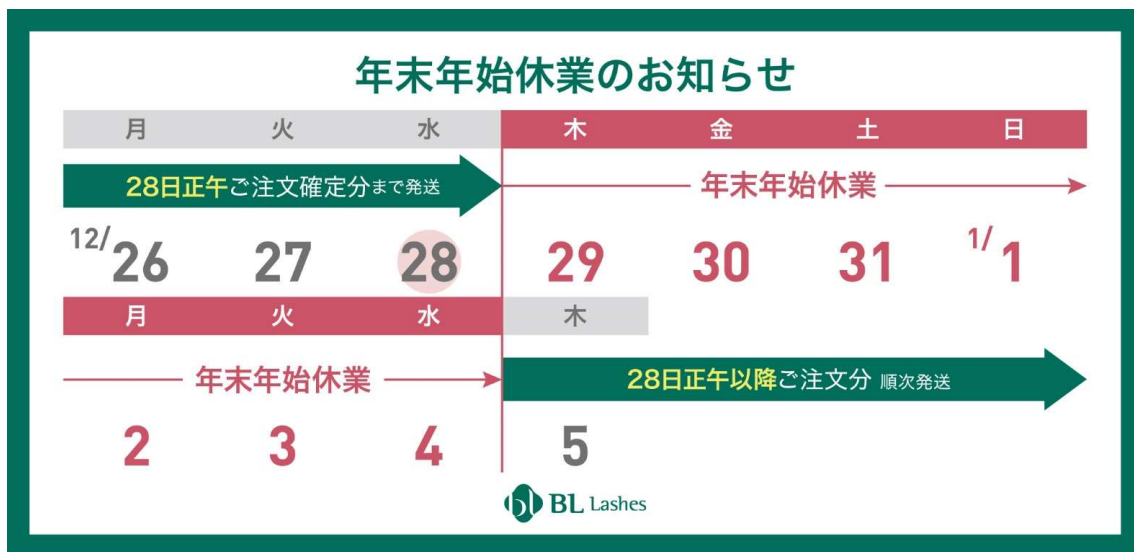

平素は格別のお引き立てを賜り厚く御礼申し上げます。

BL Lashes オフィシャルサイトでは年末年始休業期間につきまして下記の通りご案内いたします。  
お客様にはご不便をおかけ致しますが、何卒ご了承くださいますようお願い申し上げます。

◆休業期間◆ 令和4年12月29日(木)～令和4年1月4日(水)まで

※受注生産・欠品などにより上記スケジュールに添えない場合がございます。

※年末年始は物流増加などによる混み合いが予想されますため、お届けにお時間頂く場合がございます。

以上